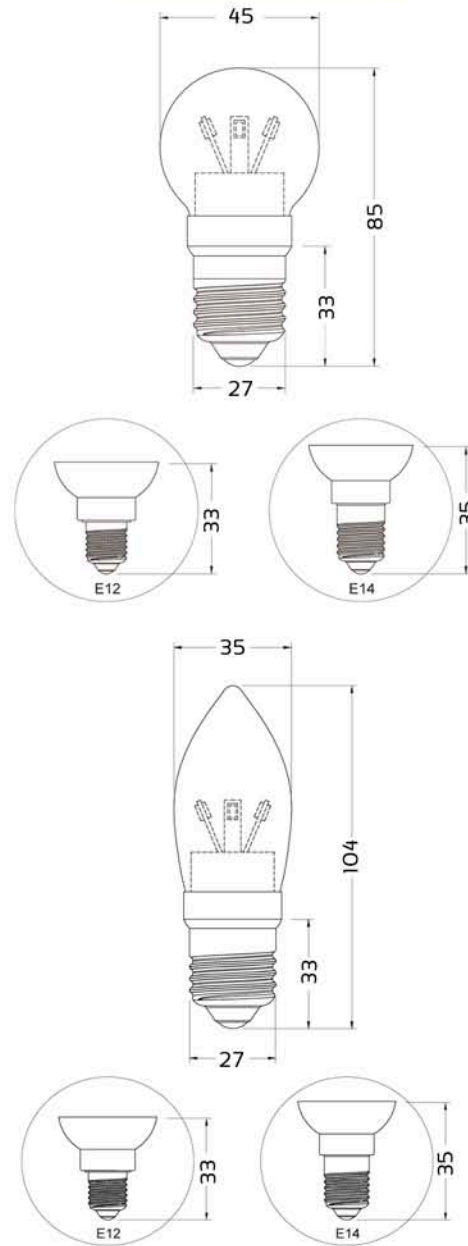

CARACTERÍSTICAS:

Fuente de luz:	5630 LED
Cantidad de LED:	6
Medidas:	104mm x ø 35mm 85mm x ø 45mm
Materiales:	Aluminio y lente de cristal
Potencia:	3W
Vida útil:	>40000 horas
Tipo de base:	E12/E14/E27
CRI:	>75
Rango de tensión:	AC200-260V/ AC90-140V

APLICACIONES:

- Iluminación del hogar
- Iluminación de hoteles
- Iluminación de oficinas
- Iluminación de supermercados

Bombilla LED tipo vela de 3W. Puede ser regulable y equivale a una lámpara convencional de 25W ó de 75W dependiendo el modelo. Está diseñada especialmente para permitir un mayor rendimiento en la disipación del calor

TEMPERATURA Y FLUJO LUMINOSO

COLOR	TEMPERATURA (K)	FLUJO LUMINOSO (Lm)
Warm white	2700	265

LED CANDLE CON DISTINTAS BASES

DIMENSIÓN 3W

ILUMINANCIA